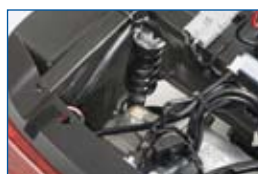

Komfortable Federung

sorgt für entspannte Fahrt